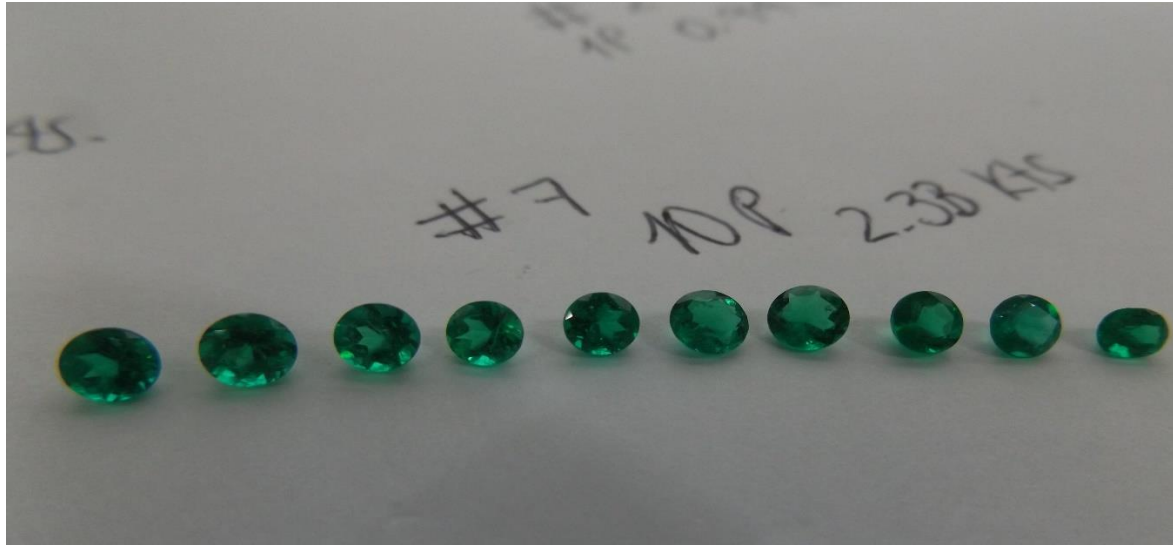

Gema No. 6
0.68 Kilates
Costo = 595

Gema No. 7
2.33 Kilates
Costo= 1560 usd