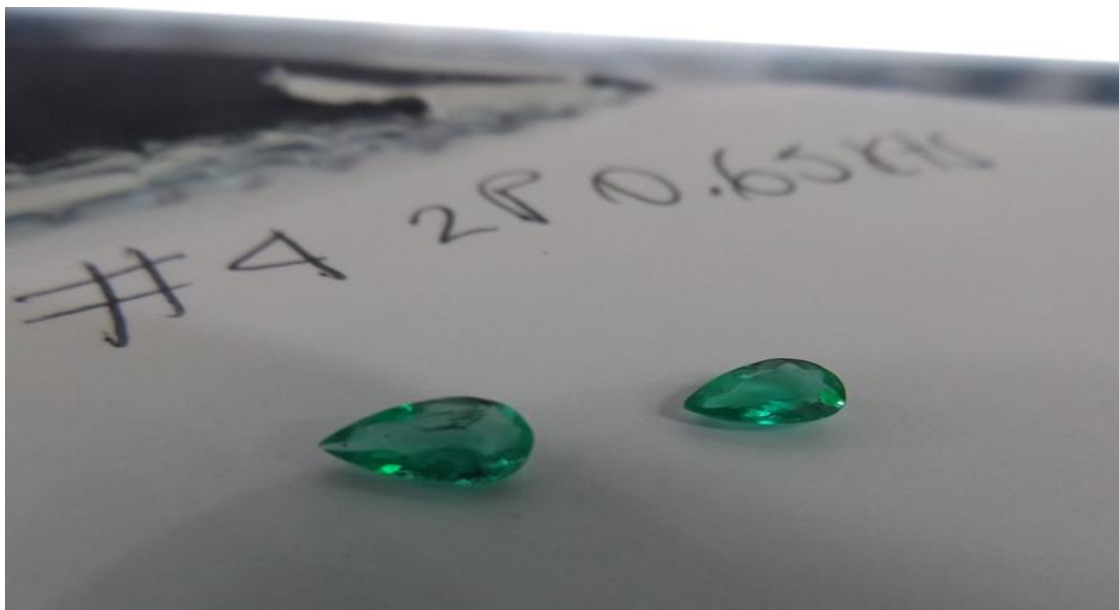

Gema No 8
0.65 Kilates
Costo = 470